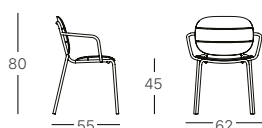

CERTIFICAZIONI CERTIFICATION

Prodotto certificato FSC® – Prodotto realizzato con legno certificato proveniente da foreste gestite in modo corretto e responsabile
FSC® certified article – The product is manufactured with wood supplied with origin certification from well- and responsibly managed forests.

Prodotto 100% disassemblabile per un corretto processo di riciclo.
100% demountable item for a correct recycling process.

S•CAB

Made in Italy — s-cab.it

SEDE/HEADQUARTERS
Via G. Monauni, 12
25030 Coccaglio (BS) Italy

DIVISIONE COMMERCIALE ITALIA
Ph +39 030 7718.760/765/770/775
e-mail: italia@s-cab.it

EXPORT DEPARTMENT
Ph +39 030 7718.715/720/725/726
e-mail: export@s-cab.it