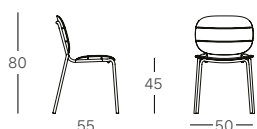

ART. 2515

ART. 2514